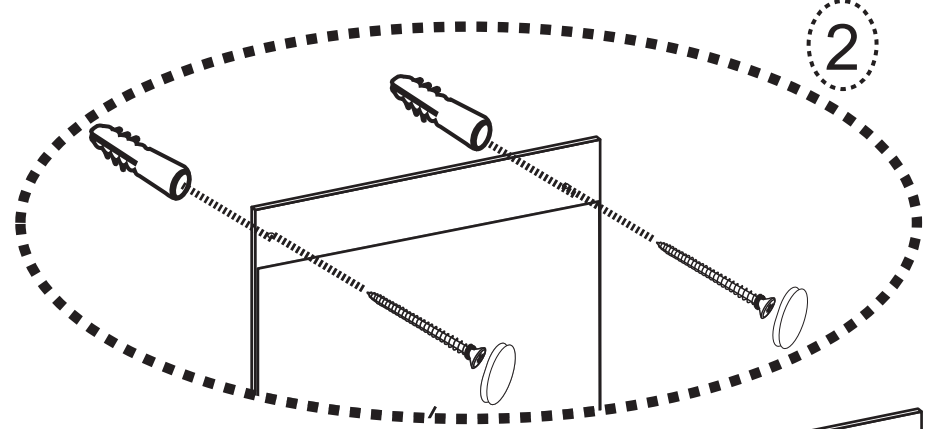

CITY

40cm Banyo Dolabı Üst

montaj kılavuzu
инструкция по монтажу
mounting instruction
التركيب تعليمات

WWW
www.bestline.com.tr

CALL CENTER:

0 (262)
677 16 47

Turkey

made in Turkey

follow me!!!
beni takip et

1

bestLine®

2

1

Bu kurma talimatı sadece ürün montajı için yardımcı şablon niteliğindedir. Üretici firma, montaj esnasında veya montaj sonrası, montaj kaynaklı herhangi bir sorundan dolayı bu talimat aracılığı ile sorumlu tutulamaz.